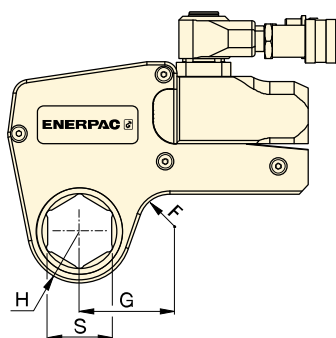

Casete și reducții, în inch, Seria W35000X

▼ TABEL DE SELECTARE

Nr. model unitate de acționare	Dimensiune hexagon S (inci)	R778 cap H (mm)	G (mm)	Număr model casete	Număr model reducții	Reducție hexagonală (inci)	
						Reducție hexagonală (inci)	Număr model reducții
W35000X	3¹/₈	76,0	126,8	W35302X	32,8	3¹/₈ - 2	W35302R200
	3³/₁₆	76,0	126,8	W35303X	32,7	-	-
	3¹/₄	76,0	126,8	W35304X	32,5	-	-
	3⁵/₁₆	76,0	126,8	W35305X	32,4	-	-
	3³/₈	76,0	126,8	W35306X	32,2	-	-
	3⁷/₁₆	76,0	126,8	W35307X	32,0	-	-
	3¹/₂	76,0	126,8	W35308X	31,8	3¹/₂ - 2⁵/₁₆	W35308R205
	3⁹/₁₆	81,5	132,5	W35309X	32,4	-	-
	3⁵/₈	81,5	132,5	W35310X	33,3	-	-
	3¹¹/₁₆	81,5	132,5	W35311X	33,1	-	-
	3³/₄	81,5	132,5	W35312X	32,9	-	-
	3¹³/₁₆	81,5	132,5	W35313X	32,7	-	-
	3⁷/₈	81,5	132,5	W35314X	32,4	3⁷/₈ - 2¹¹/₁₆	W35314R211
	3¹⁵/₁₆	87,0	137,0	W35315X	34,1	3¹⁵/₁₆ - 2¹³/₁₆	W35315R213
	4	87,0	137,0	W35400X	33,9	-	-
	4¹/₁₆	87,0	137,0	W35401IX	33,7	-	-
	4¹/₈	87,0	137,0	W35402X	33,5	-	-
	4³/₁₆	87,0	137,0	W35403IX	33,3	-	-
	4¹/₄	87,0	137,0	W35404X	33,0	4¹/₄ - 3¹/₁₆	W35404R301
	4⁵/₁₆	93,0	143,0	W35405X	34,9	-	-
	4³/₈	93,0	143,0	W35406X	34,7	-	-
	4⁷/₁₆	93,0	143,0	W35407X	34,5	-	-
	4¹/₂	93,0	143,0	W35408X	34,3	-	-
	4⁹/₁₆	93,0	143,0	W35409X	34,1	-	-
	4⁵/₈	93,0	143,0	W35410IX	33,7	4⁵/₈ - 3⁵/₈	W35410R310
	4³/₄	98,5	148,5	W35412X	35,6	4³/₄ - 3³/₄	W35412R312
	4⁷/₈	98,5	148,5	W35414X	34,9	-	-
	5	98,5	148,5	W35500X	34,3	5 - 4	W35500R400
	5¹/₈	103,0	153,0	W35502X	35,8	5¹/₈ - 4¹/₈	W35502R402
	5³/₁₆	103,0	153,0	W35503IX	35,6	-	-
	5¹/₄	103,0	153,0	W35504X	35,2	-	-
	5³/₈	103,0	153,0	W35506X	34,6	5³/₈ - 4⁵/₁₆	W35506R405
5¹/₂	108,5	158,5	W35508X	36,2	-	-	
5⁹/₁₆	108,5	158,5	W35509X	36,0	-	-	
5⁵/₈	108,5	158,5	W35510X	35,6	-	-	
5³/₄	108,5	164,0	W35512X	34,9	5³/₄ - 4³/₄	W35512R412	
5⁷/₈	114,0	164,0	W35514X	36,7	5⁷/₈ - 4⁷/₈	W35514R414	
6	114,0	164,0	W35600X	36,1	-	-	
6¹/₈	114,0	164,0	W35602X	35,3	6¹/₈ - 5¹/₈	W35602R502	

Seria
W
X-Edition